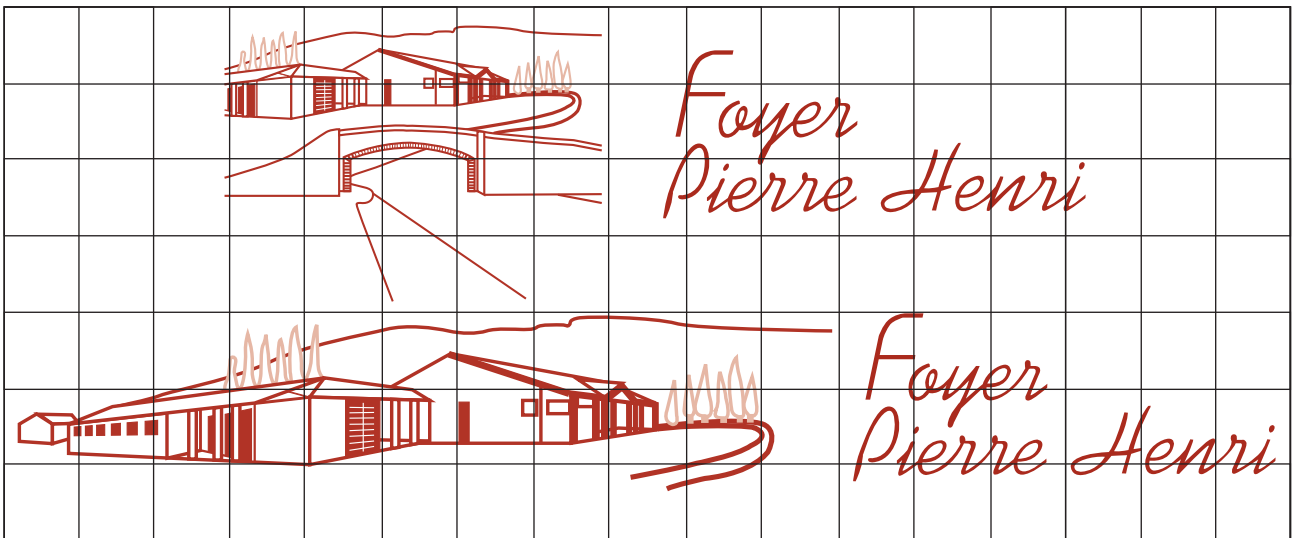

Création SENG A Conception - Septembre 1994

*Foyer  
Pierre Henri*

*Foyer  
Pierre Henri*

Dimensions

Proportions

1 carré = 10 mm