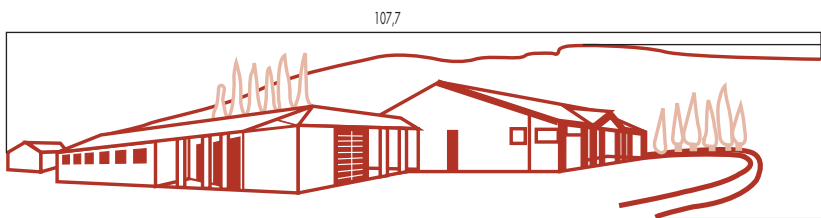

Création SENG A Conception - Septembre 1994

*Foyer  
Pierre Henri*

*Foyer  
Pierre Henri*

Dimensions

Proportions

1 carré = 10 mm