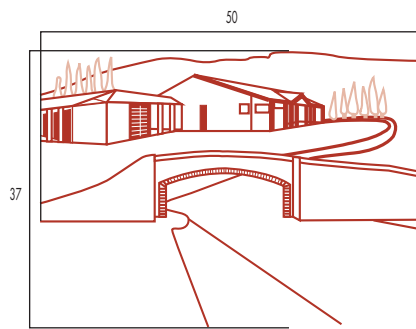

Création SENG A Conception - Septembre 1994

*Foyer  
Pierre Henri*

*Foyer  
Pierre Henri*

Dimensions

Proportions

1 carré = 10 mm