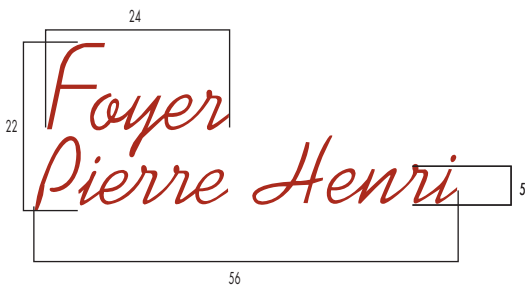

Création SENG A Conception - Septembre 1994

*Foyer  
Pierre Henri*

*Foyer  
Pierre Henri*

Dimensions

Proportions

1 carré = 10 mm